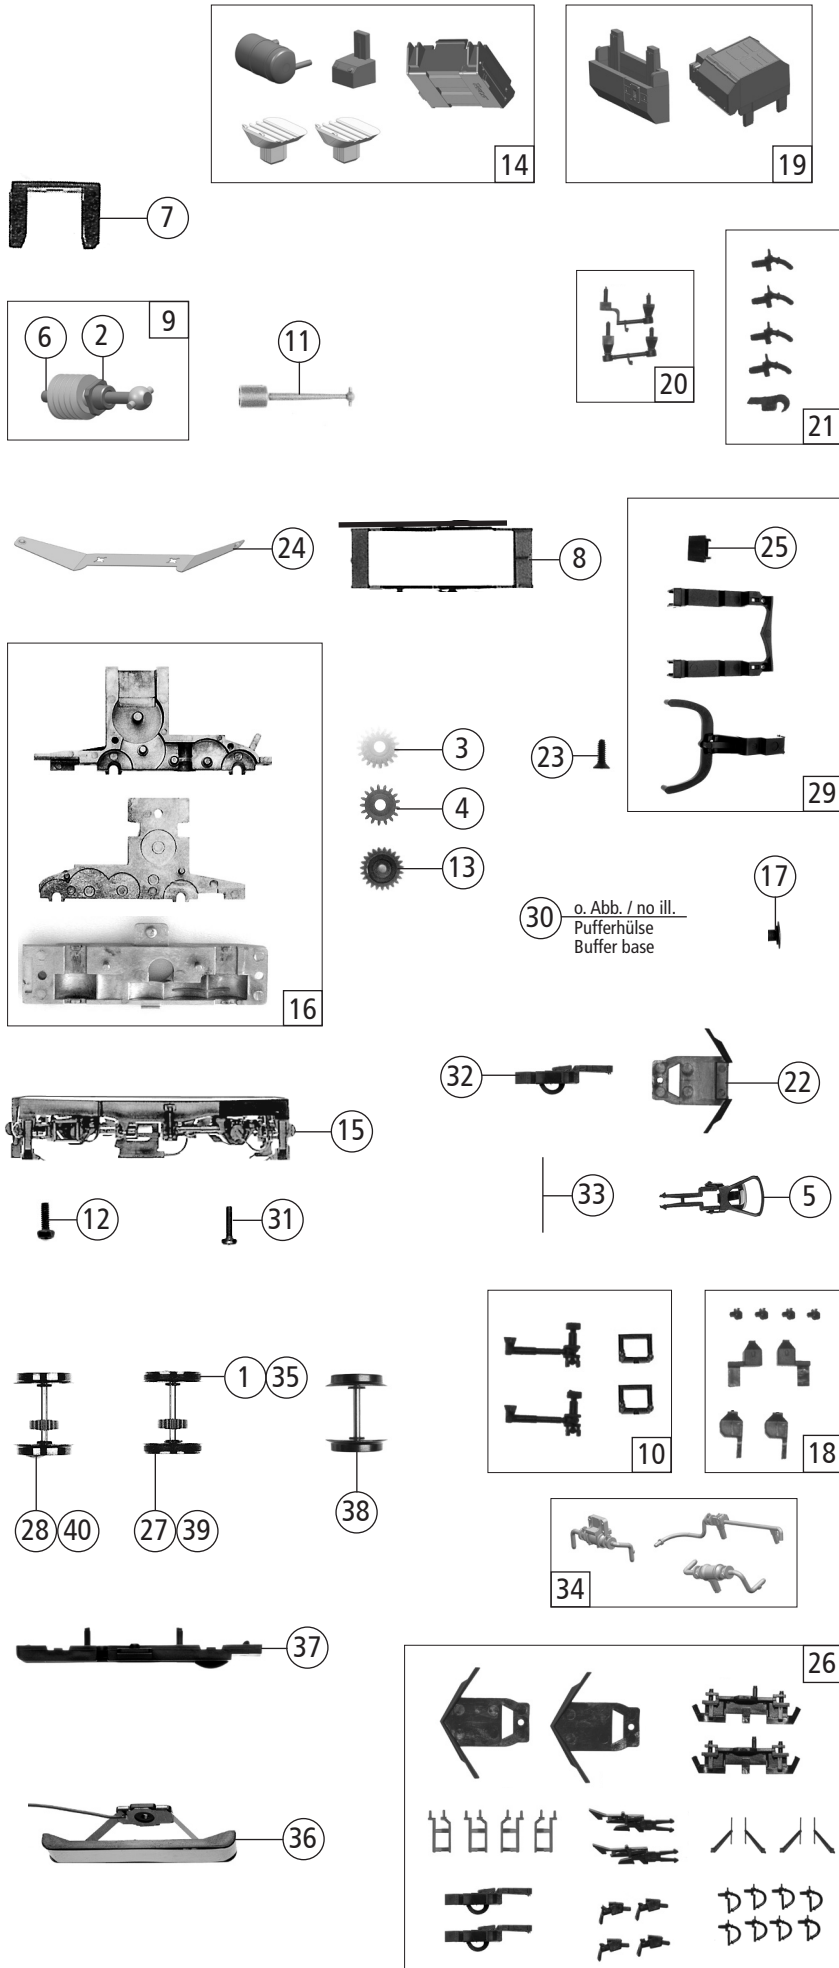

Pos. Nr. Pos.no.	Beschreibung Description	Art.-Nr. Art.no.	Preisgruppe Price bracket
73650	DB-AG BR 186		
79650		~	
1	Motor komplett Motor assembly	85111	28
2	Stromabnehmer Pantograph	85383	19
3	FK - Schraube FK - Screw	85704	4
4	Zugfeder Spring	86202	3
5	Kardanschale Cardan bearing	87129	4
6	Motordistanzplatte Spacer	135856	3
7	Brückenstecker Bridge connector	125666	9
8	Anschlag Bedstop	123876	3
9	GF - Schraube M1,6x5 GF - Screw M1,6x5	115269	3
10	Platine komplett Printed circuit assembly	136040	28
11	Stirnfenster Front window	131668	10
12	TS - Isolatoren Part set - insulator	131661	10
13	TS - Dachleitungen Part set roof wires	131665	9
14	Dachdeckel Roof cover	131660	6
15	Gehäuse komplett Betr. Nr. 186 336-4 Body assembly loco no. 186 336-4	131659	34
16	TS - Fenster-Lichtleiter Part set window-lights transmission bar	131667	12
17	TS - Frontgriffe Part set front handrails	133880	6
18	Griffstange Handrail	131671	6
19	TS - Scheibenwischer Part set wipers	123016	6
20	Haltegriff seitlich Handrail on the side	123017	5
21	Schraube Screw	114996	3
22	TS - Leitungen Part set - wires	131662	12
23	Grundrahmen Frame	138171	19
24	TS - Lichtabdeckung Part set light cover	138256	6
25	Kabelhalter Cable holder	123030	4
26	Kontaktfeder Contact spring	116876	3
27	Pufferbohle Buffer beam	135873	5
28	Führerstand Drivers cab	131669	5
29	Decoderhalter Decoder holder	138257	4
30	TS - Sandkastenleitung Part set - sand box wire	135877	6
31	Dose Box	135858	3
32	TS - Isolatoren Part set - insulator	131663	9
33	Stromabnehmer Schunk NL Pantograph	85551	19
34	Stromabnehmer DSA 200-350 Pantograph DSA 200-350	85555	19
35	Pantograph DSA 150 Pantograph DSA 150	85381	19
36	Isolator schräg Insulator	112869	3
37	UIC Dose UIC socket	129178	4
38	Videokamera li.+re. Video camera le.+ri.	131225	5
39	Hauptschaltergrundplatte Main switch base plate	131664	5
40	Gitter klein+groß NS gebogen, ohne Abb. Grid small+big NS curved, no ill.	131666	12
41	Türfenster Door window	131672	5
42	TS - Antenne kurz Part set - antenna short	131673	5
43	Verbindungsleiter li. Connecting conductor	138210	3
44	Hupe groß + klein Horn big + small	138262	6
45	Griff kurz senkrecht Handle short vertical	131670	4
<b>AC - Wechselstrom</b>			
46	Decoder 8-pol. Decoder 8-pol.	10884	---