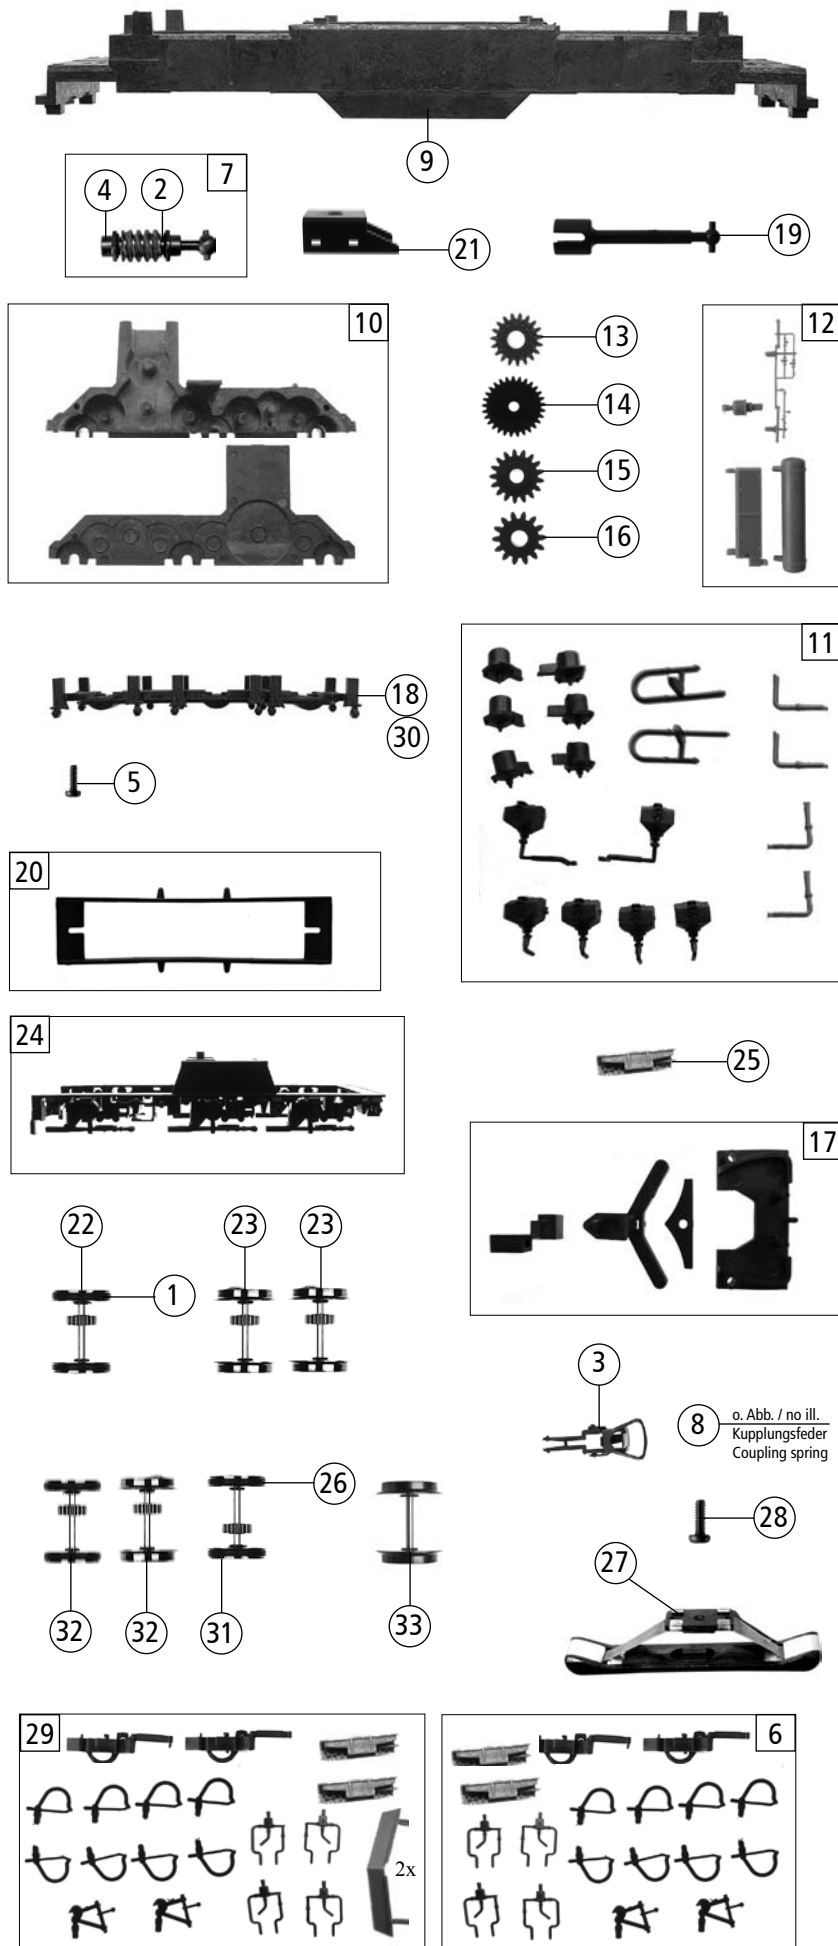

62623	DBAG BR 155	
68623		~

Pos. Nr. Pos.no.	Beschreibung Description	Art.-Nr. Art.no.	Preisgruppe Price bracket
1	Motor Motor	85111	57
2	Stromabnehmer VM 28-31 Pantograph VM 28-31	85477	39
3	Kardanschale Cardan bearing	87129	3
4	Brückenstecker Strapping plug	125666	12
5	Motordämpfer Motor attenuator	113376	3
6	Kontaktfeder Contact spring	121565	2
7	Motorabdeckung Motor cover	121566	3
8	Schraube M2,0x4 Screw M2,0x4	121568	2
9	Schraube M1,7x5 Screw M1,7x5	125800	2
10	Decoderabdeckung Decoder cover	122810	4
11	Drahtabdeckung Conductor cover	122813	3
12	Gehäuse kpl. Betr.nr. 155 260-3 Body ass. No. 155 260-3	129172	72
13	TS - für Pufferbrust für Betrieb Part set for Buffer breast for running	127643	3
14	TS - Fenster + Lichtleiter Part set window + transmission light bar	127668	8
15	Isolatorsatz Insulator set	127670	15
16	Teilesatz lackiert Part set coated	129173	10
17	TS - Dachlüfter lackiert Part set roof fan grills coated	127674	9
18	TS - Dachdeckel lackiert Part set roof cover coated	127675	10
19	TS - Dachsteckteile lackiert Part set for roof coated	127676	17
20	UIC - Steckdosenrahmen UIC socket frame	129178	3
21	TS - Griffstangen lackiert Part set handle bar coated	127689	15
22	Puffer Buffer	127692	2
23	TS - Gehäuse lackiert Part set body coated	127695	17
24	Antenne Antenna	129179	2
25	Ventilatorgitter lackiert Roof exauster coated	127703	4
26	Platine komplett Printed circuit ass.	127704	57
27	TS - Scheibenwischer Part set wiper	127705	6
28	TS - Hupe + Leiter für Gehäuse Part set horn + front ladder for body	127707	4
29	Dachleitung lackiert Roof cable coated	127731	10
AC - Wechselstrom 68623			
30	Decoder Motorola Decoder Motorola	10732	---