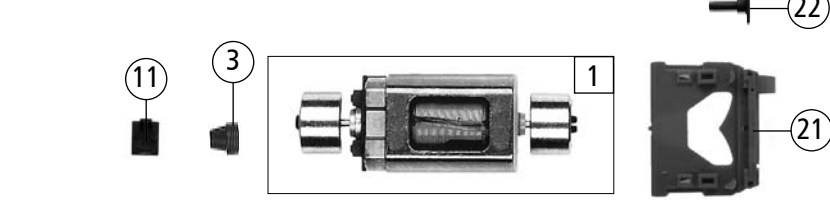

12 **62703** DBAG BR 152

Pos. Nr. Pos. no.	Beschreibung Description	Art.-Nr. Art. no.	Preisgruppe Price bracket
1	Motor Motor	85111	28
2	Stromabnehmer DSA 150 grau Pantograph DSA 150 grey	85463	19
3	Kardanschale Cardn bearing	87129	4
4	TS - für Pufferbrust für Betrieb Part set for Buffer breast for running	127630	4
5	Brückenstecker Strapping plug	125666	9
6	Motordämpfer Motor attenuator	113376	4
7	Kontaktfeder Contact spring	116812	3
8	Motorabdeckung Motor cover	121566	3
9	Schraube Screw	114877	3
10	Schraube M1,6x6 Screw M1,6x6	114836	3
11	Drahtabdeckung Conductor cover	122813	4
12	Gehäuse kpl. Betr.nr. 152 041-0 Body ass. No. 152 041-0	133468	34
13	Lüftergitter Roof fan grills	127452	3
14	Isolatorsatz Insulator set	127453	8
15	Platine kpl. Printed circuit ass.	127454	28
16	TS - Lichtabdeckung + Horn Part set light cover + horn	127458	7
17	TS - Scheibenwischer Part set windshield wiper	127474	6
18	TS - Lichtleiter Part set transmission light bar	127475	7
19	TS - Fenster Part set window	127476	8
20	Führerstand Drivers cab	127477	6
21	Pufferbrust Buffer breast	127551	6
22	Puffer Buffer	127527	3
23	Handgriff Handhold	127536	3
24	TS - Griffstangen Part set handle bar	133477	8
25	Grundrahmen Base frame	127539	17
26	Decoderabdeckung Decoder cover	127545	5
27	Anschlag Block	127616	3