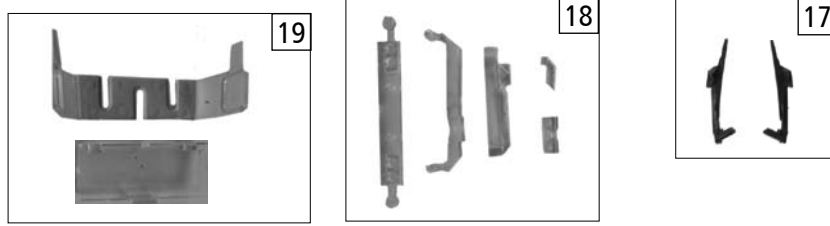

12 **62703** DBAG BR 152

Pos. Nr. Pos. no.	Beschreibung Description	Art.-Nr. Art. no.	Preisgruppe Price bracket
1	Motor Motor	85111	28
2	Stromabnehmer DSA 150 grau Pantograph DSA 150 grey	85463	19
3	Kardanschale Cardn bearing	87129	4
4	TS - für Pufferbrust für Betrieb Part set for Buffer breast for running	127630	4
5	Brückenstecker Strapping plug	125666	9
6	Motordämpfer Motor attenuator	113376	4
7	Kontaktfeder Contact spring	116812	3
8	Motorabdeckung Motor cover	121566	3
9	Schraube Screw	114877	3
10	Schraube M1,6x6 Screw M1,6x6	114836	3
11	Drahtabdeckung Conductor cover	122813	4
12	Gehäuse kpl. Betr.nr. 152 041-0 Body ass. No. 152 041-0	133468	34
13	Lüftergitter Roof fan grills	127452	3
14	Isolatorsatz Insulator set	127453	8
15	Platine kpl. Printed circuit ass.	127454	28
16	TS - Lichtabdeckung + Horn Part set light cover + horn	127458	7
17	TS - Scheibenwischer Part set windshield wiper	127474	6
18	TS - Lichtleiter Part set transmission light bar	127475	7
19	TS - Fenster Part set window	127476	8
20	Führerstand Drivers cab	127477	6
21	Pufferbrust Buffer breast	127551	6
22	Puffer Buffer	127527	3
23	Handgriff Handhold	127536	3
24	TS - Griffstangen Part set handle bar	133477	8
25	Grundrahmen Base frame	127539	17
26	Decoderabdeckung Decoder cover	127545	5
27	Anschlag Block	127616	3