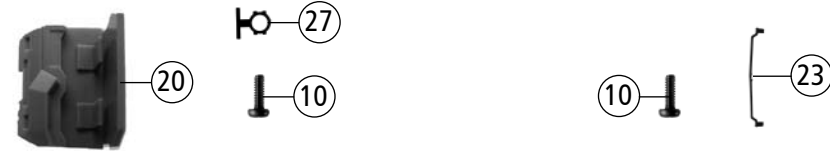

12 **62703** DBAG BR 152

Pos. Nr. Pos. no.	Beschreibung Description	Art.-Nr. Art. no.	Preisgruppe Price bracket
1	Motor Motor	85111	28
2	Stromabnehmer DSA 150 grau Pantograph DSA 150 grey	85463	19
3	Kardanschale Cardn bearing	87129	4
4	TS - für Pufferbrust für Betrieb Part set for Buffer breast for running	127630	4
5	Brückenstecker Strapping plug	125666	9
6	Motordämpfer Motor attenuator	113376	4
7	Kontaktfeder Contact spring	116812	3
8	Motorabdeckung Motor cover	121566	3
9	Schraube Screw	114877	3
10	Schraube M1,6x6 Screw M1,6x6	114836	3
11	Drahtabdeckung Conductor cover	122813	4
12	Gehäuse kpl. Betr.nr. 152 041-0 Body ass. No. 152 041-0	133468	34
13	Lüftergitter Roof fan grills	127452	3
14	Isolatorsatz Insulator set	127453	8
15	Platine kpl. Printed circuit ass.	127454	28
16	TS - Lichtabdeckung + Horn Part set light cover + horn	127458	7
17	TS - Scheibenwischer Part set windshield wiper	127474	6
18	TS - Lichtleiter Part set transmission light bar	127475	7
19	TS - Fenster Part set window	127476	8
20	Führerstand Drivers cab	127477	6
21	Pufferbrust Buffer breast	127551	6
22	Puffer Buffer	127527	3
23	Handgriff Handhold	127536	3
24	TS - Griffstangen Part set handle bar	133477	8
25	Grundrahmen Base frame	127539	17
26	Decoderabdeckung Decoder cover	127545	5
27	Anschlag Block	127616	3