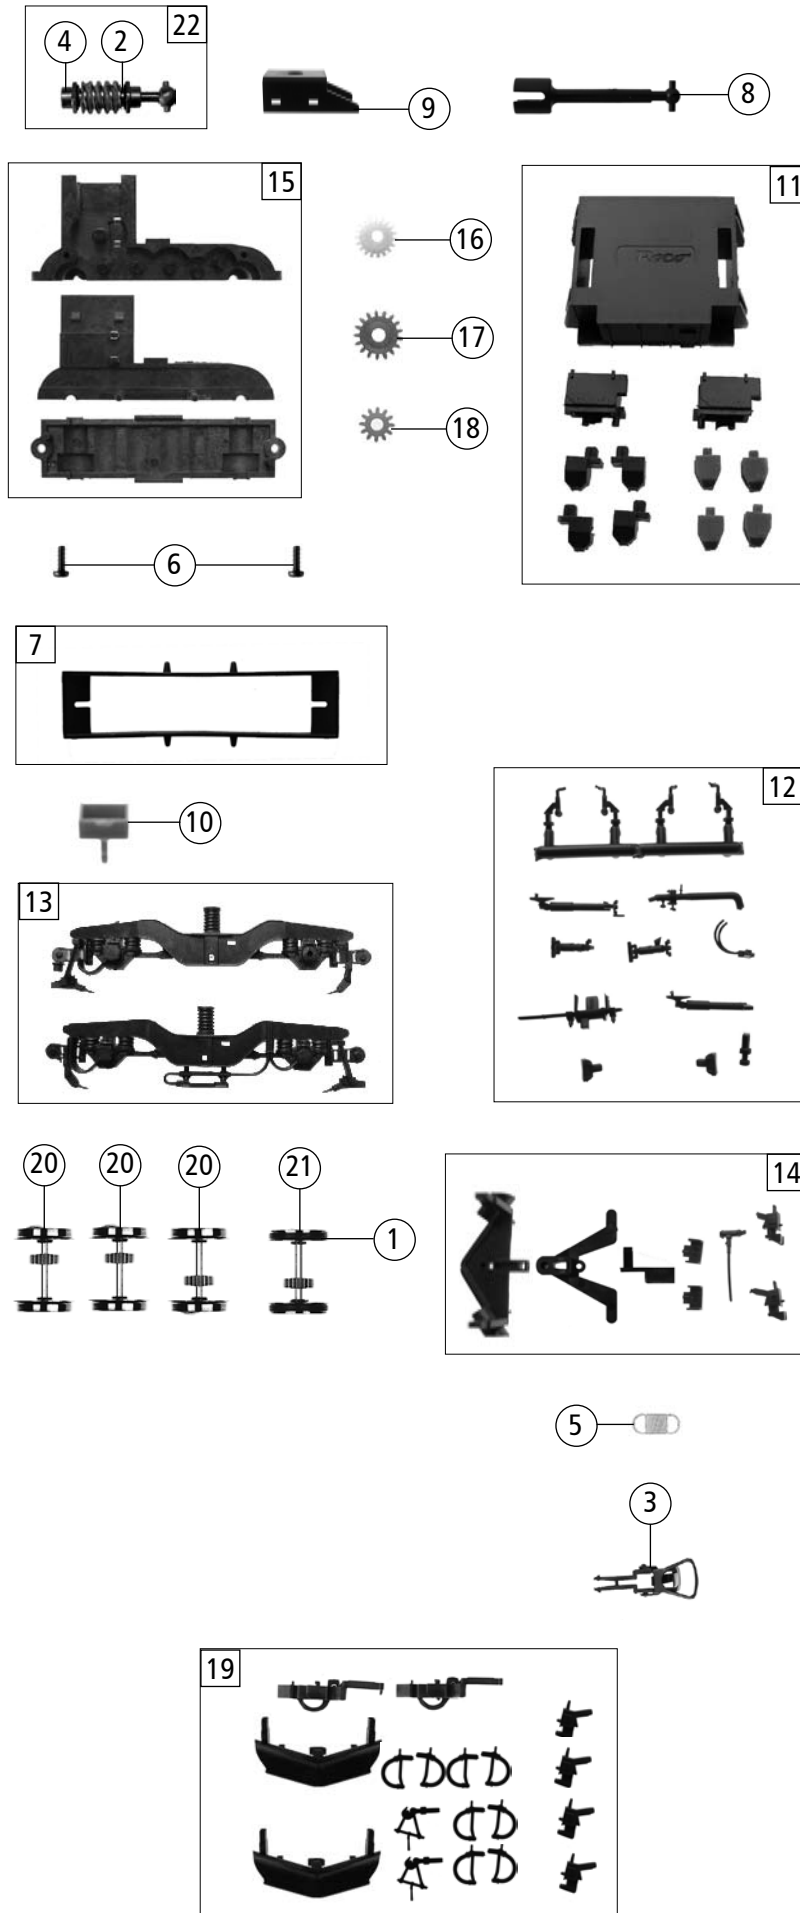

62703 DBAG BR 152

Pos. Nr. Pos.no.	Beschreibung Description	Art.-Nr. Art.no.	Preisgruppe Price bracket
1	Hafringsatz 10Stk 12,9-14,6mm Set with traction tire 10pieces	40070	---
2	Beilagscheibe Washer	86108	3
3	Standardkupplung Standard coupling	89246	6
4	Schneckenachslager Worm axle bearing	89749	6
5	Kupplungsfeder Coupling spring	109832	3
6	Schraube 1,7x3 Screw 1,7x3	114850	3
7	Kontakthalter kpl. Contact holder ass.	122818	9
8	Kardanwelle Cardan shaft	122821	4
9	Schneckendeckel Worm cover	122822	4
10	Treppe Side step	127459	4
11	TS - Sandbox + Werkzeugkasten Part set	127466	9
12	TS - Fahrgestell Part set chassis	127525	10
13	TS - Drehgestellblende Part set bogie	127526	12
14	Teilesatz Part set	127534	10
15	Getriebesatz Part set gear	127538	13
16	Schneckenzahnrad gelb Worm gear yellow	127540	5
17	Zahnrad Z=17/0.4 G Gear Z=17/0.4 G	127541	4
18	Zahnrad Z=12 Gear Z=12	127542	4
19	Zurüstbeutel Bag with accessories	127544	11
20	Radsatz m. Zahnrad o. Hafring aussen Wheelset w. gear without traction tyre	134605	11
21	Radsatz m. Zahnrad m. Hafring Wheelset w. gear w. traction tyre	134606	12
22	Schneckensatz kpl. Set worm gear ass.	127561	13

Ersatzteile erhalten Sie bei Ihrem Fachhändler, oder Ihrer Landesvertretung:

You can order your Replacement Parts at your local dealer, your country representative: