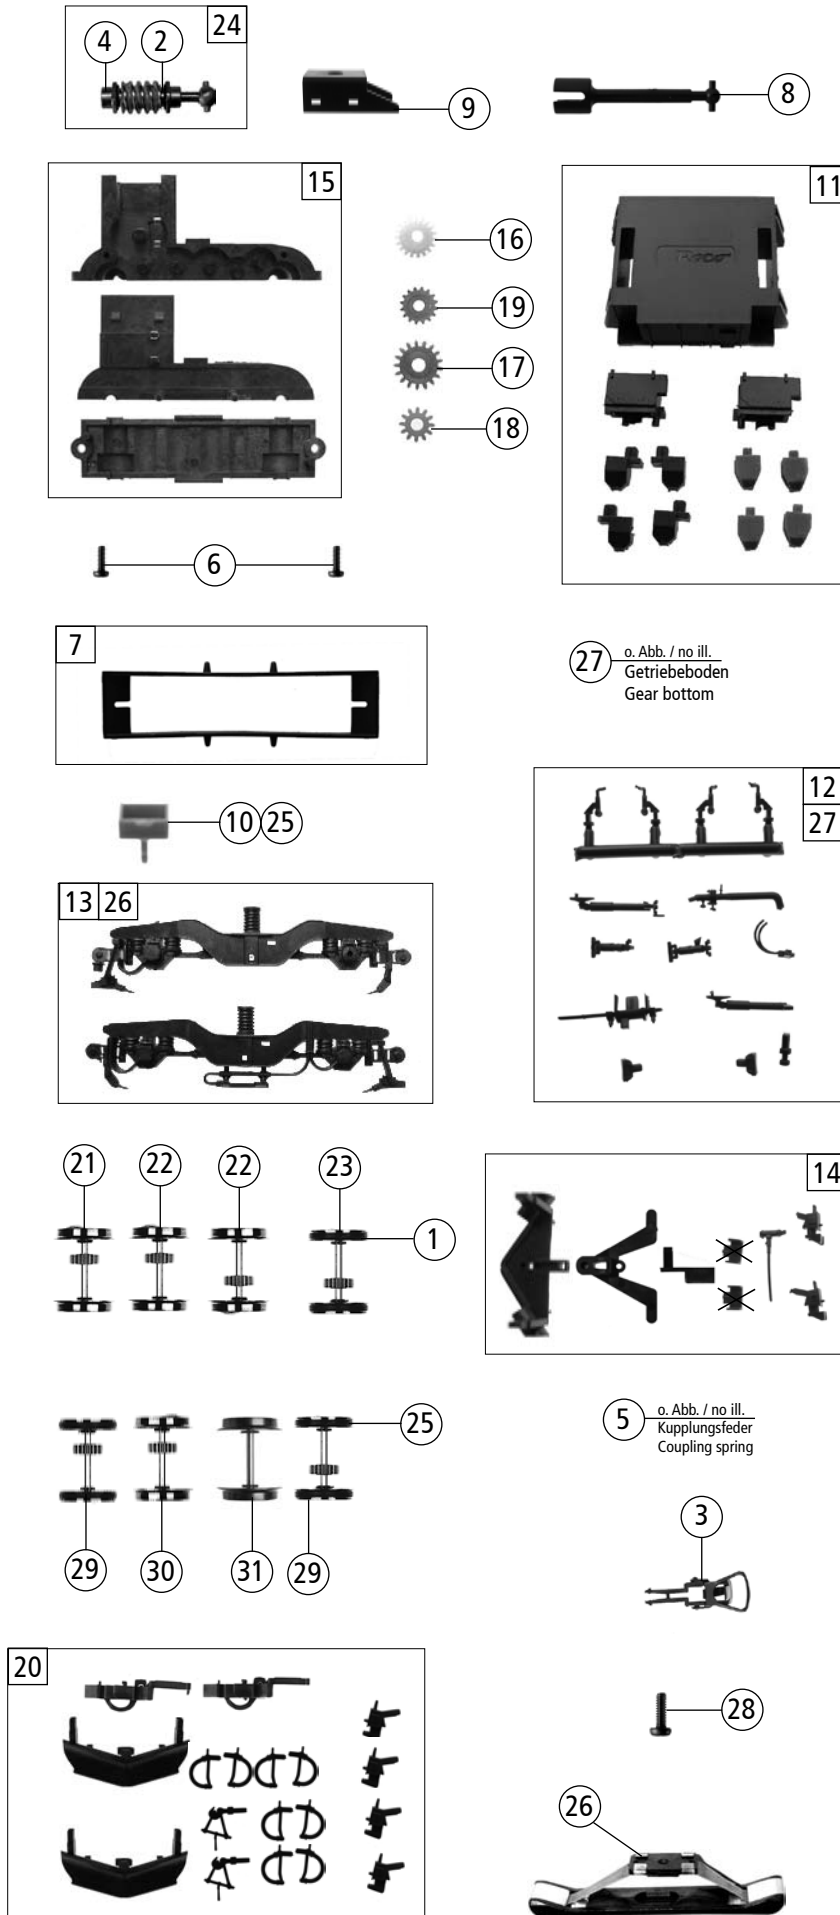

Pos. Nr. Pos. no.	Beschreibung Description	Art.-Nr. Art. no.	Preisgruppe Price bracket
62702 DBAG BR 152			
68702			
1	Motor Motor	85111	57
2	Stromabnehmer DSA 150 grau Pantograph DSA 150 grey	85463	39
3	Kardanschale Cardn bearing	87129	3
4	Attrappenrahmen klein Push inpaet set	107808	3
5	Brückenstecker Strapping plug	125666	12
6	Motordämpfer Motor attenuator	113376	3
7	Kontaktfeder Contact spring	121565	2
8	Motorabdeckung Motor cover	121566	2
9	Schraube Screw	121568	2
10	Schraube M1,4x6 Screw M1,4x6	122798	2
11	Drahtabdeckung Conductor cover	122813	3
12	Gehäuse kpl. Betr.nr. 152 013-9 Body ass. No. 152 013-9	127979	70
13	Lüftergitter Roof fan grills	127452	3
14	Isolatorsatz Insulator set	127453	10
15	Platine kpl. Printed circuit ass.	127454	57
16	TS - Lichtabdeckung + Horn Part set light cover + horn	127458	9
17	TS - Scheibenwischer Part set windscreen wiper	127474	5
18	TS - Lichtleiter Part set transmission light bar	127475	8
19	TS - Fenster Part set window	127476	10
20	Führerstand Drivers cab	127477	5
21	Pufferbrüst Buffer breast	127981	5
22	Puffer Buffer	127527	2
23	Handgriff Handhold	127536	2
24	TS - Griffstangen Part set handle bar	127537	8
25	Grundrahmen Base frame	127539	32
26	Decoderabdeckung Decoder cover	127545	4
27	Anschlag Block	127616	2
AC - Wechselstrom 68702			
28	Decoder Motorola Decoder Motorola	10732	---