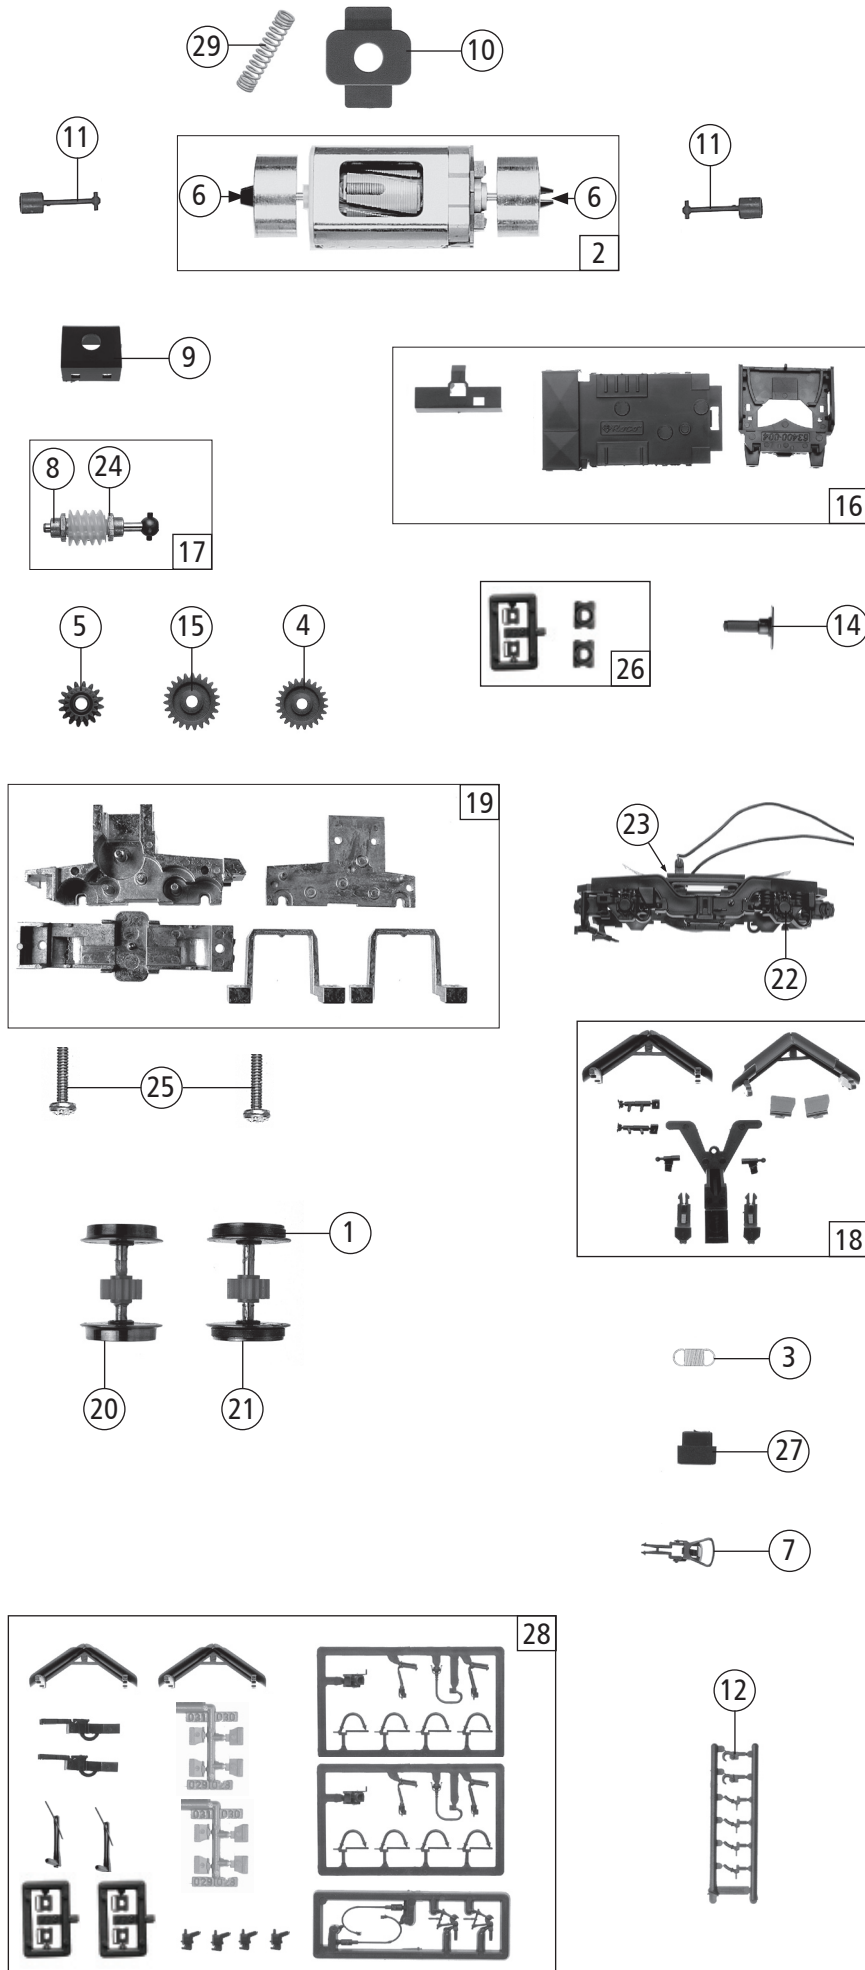

Pos. Nr. Pos.no.	Beschreibung Description	Art.-Nr. Art.no.	Preisgruppe Price bracket
1	Hafringsatz 10Stk.12,5-13,8mm Set with traction tires 10stk.	40066	---
2	Motor kpl. Motor assembly	85112	28
3	Zugfeder Extension spring	86208	3
4	Zahnrad Z=21 Gear z=21	86414	3
5	Schnecken Zahnrad doppelt Worm gear	86419	6
6	Kardanschale kurz Cardan shell short	87129	4
7	Standardkupplung Standard coupling	89246	6
8	Lager für Schneckenachse Bearing for Worm axle	89749	6
9	Schneckendeckel Worm cover	93133	5
10	Distanzplättchen Spacer	105764	3
11	Kardanwelle Cardan shaft	107011	4
12	Atrappenrahmen klein Push in part set,small	107808	4
14	Puffer Buffer	110474	3
15	Zahnrad Z=23 Gear Z=23	111679	3
16	Teilesatz Part set	113806	8
17	Schneckensatz Worm set	113808	13
18	Teilesatz Part set	113812	9
19	Getriebeatz Gear set	113814	14
20	Radsatz ohne Hafring Wheelset without traction tyre	113815	11
21	Radsatz mit Hafring Wheelset with traction tyre	113816	12
22	Dregstellblende Bogie frame	113822	8
23	Kontaktaltersatz Contact holder set	113823	9
24	Anlaufscheibe Washer disc	114622	3
25	GF-Schraube M2x8 GF-Screw M2x8	114923	3
26	Pufferflanschszat Buffer flange set	115857	5
27	Deichseldistanzstück Drawbar spacer	116413	3
28	Zurüstbeutel Bag with accessories	116414	12
29	Kontaktfeder Contact spring	116876	3

Ersatzteile erhalten Sie bei Ihrem Fachhändler, oder Ihrer Landesvertretung:
You can order your Replacement Parts at your local dealer, your country representative: