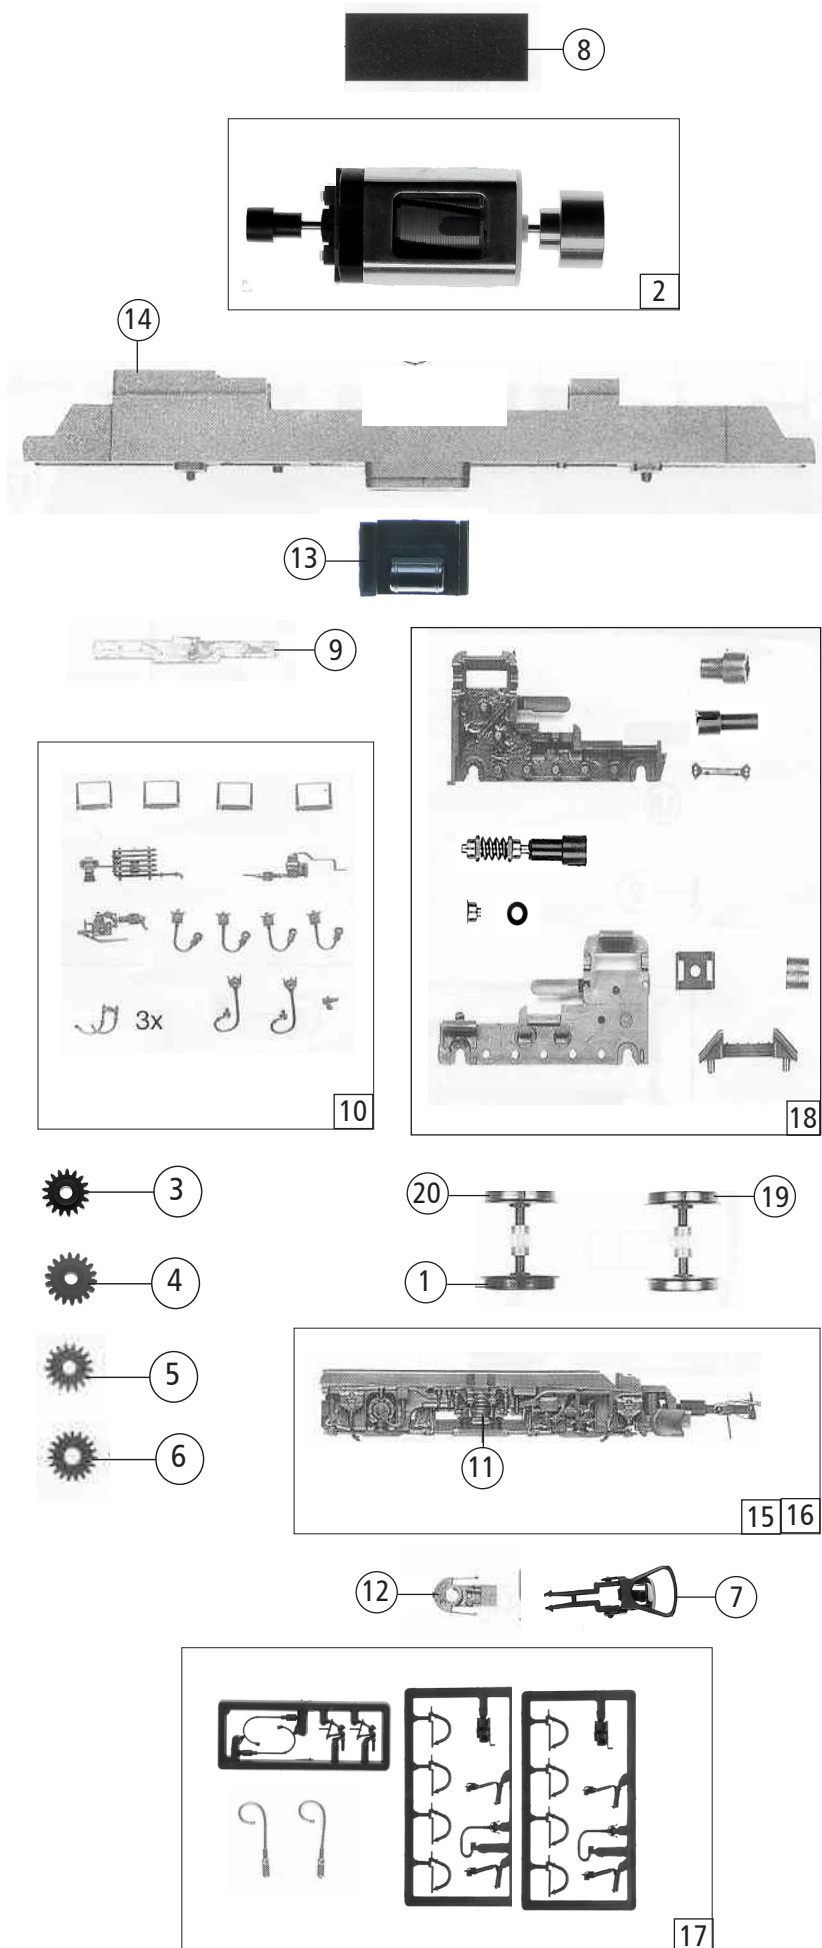

Roco

Ersatzteilliste Replacement Parts

63708 DB BR 140

Pos. Nr. Pos.no.	Beschreibung Description	Art.-Nr. Art.no.	Preisgruppe Price bracket
1	Hafringesatz 10Stk. Traction tyre set 10 pieces	40070	---
2	Motor Motor	85122	57
3	Zahnrad Z=17 Gear Z=17	86409	2
4	Zahnrad Z=18 Gear Z=18	86460	2
5	Schnecken Zahnrad Worm gear	86490	4
6	Zahnrad Z=19 Gear Z=19	86493	2
7	Standardkupplung Coupling standard	89246	5
8	Papierzuschnitt Insulating paper	89793	2
9	Radkontakt Wheel contact	89875	3
10	Teilesatz Blende Parts set bogie	100580	20
11	Federblock Spring imitation	105753	2
12	Kupplungshalter Coupling holder	100829	2
13	Werkzeugkasten Loco bottom	101332	5
14	Lokrahmen Loco frame	108803	30
15	Drehgestellblende 1 komplett Bogie frame 1 assembly	109377	30
16	Drehgestellblende 2 komplett Bogie frame 2 assembly	109378	30
17	Zurüstbeutel Bag with accessories	120521	15
18	Teilesatz Antrieb Part set driver	120522	30
19	Radsatz mit Zahnrad Wheelset with gear	120524	18
20	Radsatz mit 2 Hafringen Wheelset with 2 traction tires	120525	20

Ersatzteile erhalten Sie bei Ihrem Fachhändler,
oder Ihrer Landesvertretung.
You can order your Replacement Parts at your
local dealer, your country representative.