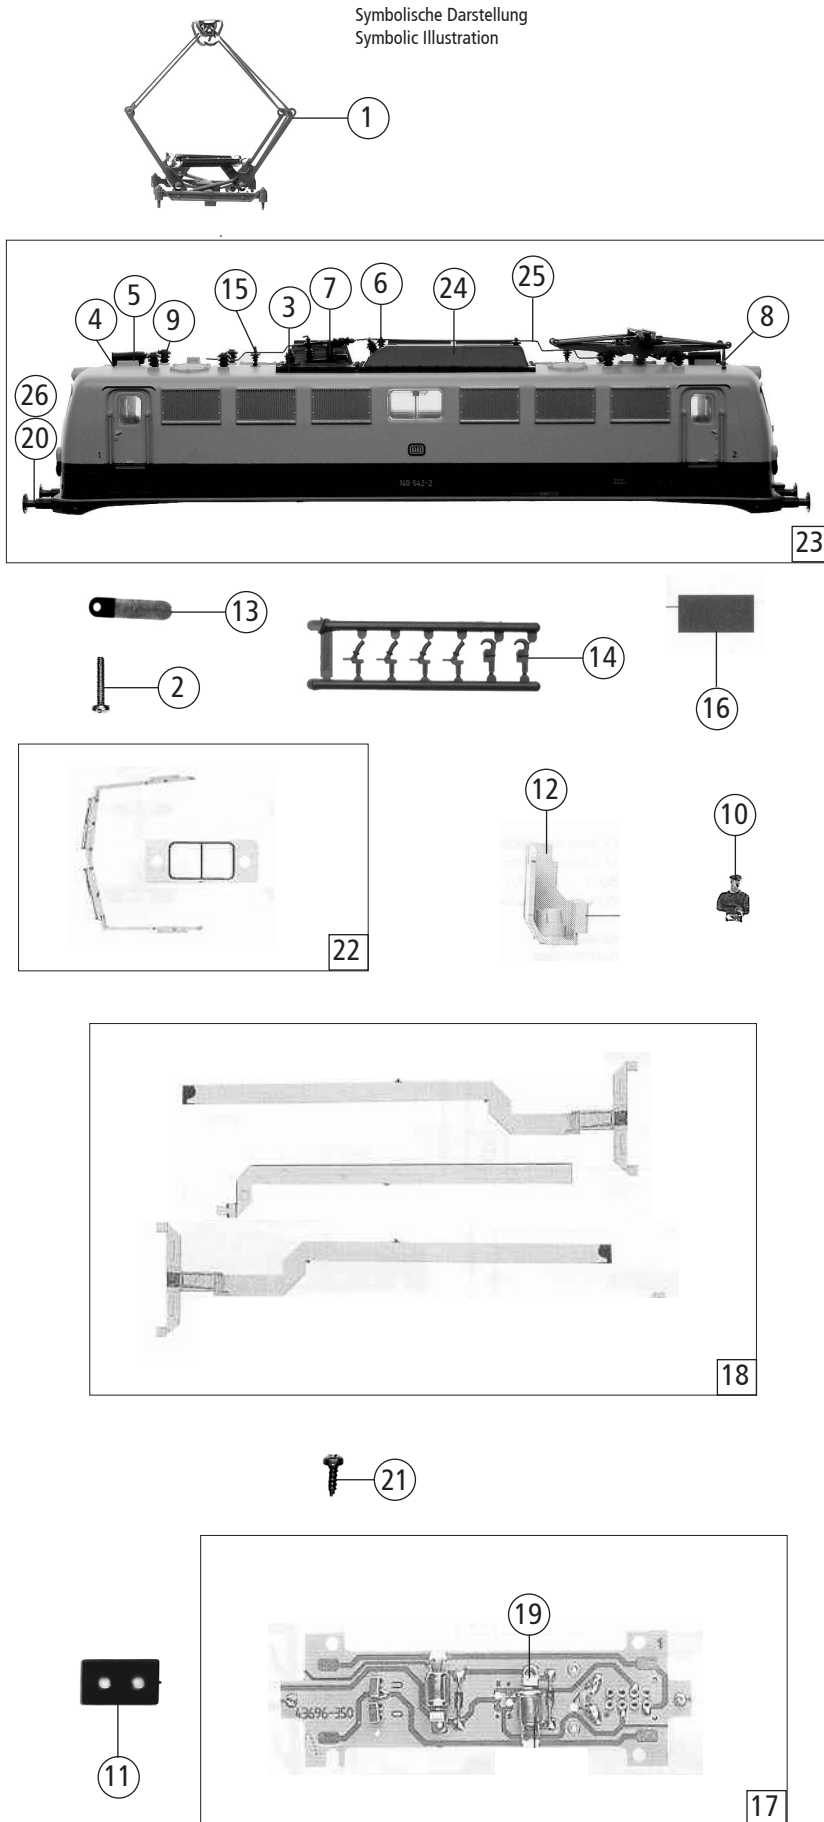

## Ersatzteilliste Replacement Parts

**63708** DB BR 140

Pos. Nr. Pos.no.	Beschreibung Description	Art.-Nr. Art.no.	Preisgruppe Price bracket
1	Stromabnehmer Pantograph	85352	39
2	Schraube M2X6 Screw M2X6	85672	2
3	Stützisolator Insulator	88001	2
4	Lokpfeife Loco whistle	88002	6
5	Senkantrieb Hoise mechanism	88007	2
6	Isolator Insulator	88010	2
7	Druckluftschlater Pressure cab switch	88024	2
8	Antenne Antenna	88030	4
9	Isolator mit Loch Insulator with hole	88150	3
10	Lokführer Loco driver	89732	5
11	Brückenstecker Connector	100644	7
12	Führerstand Drivers cab	101293	6
13	Oberleitungsverbinder Overhead supply conn.	106925	6
14	Atrappenrahmen klein Push in part set smal	107808	3
15	Isolator Insulator	108015	2
16	Etikette Silber Lable silver	108697	2
17	Platine komplett Printed sircuit assembly	108804	43
18	Lichtleitstäbesatz Light transmissions bar set	108808	14
19	Drahtlampe 16 V Ligt bulb 16 V	109321	10
20	Puffer flach Buffer flat	88502	4
21	Schraube 2,2X9,5 Screw 2,2X9,5	111304	2
22	Fenstersatz Glazing set	120523	10
23	Gehäuse komplett Betr. Nr. 140 810-3 Body assembly loko No. 140 810-3	120618	68
24	Dachaufsatz Roof top	120619	10
25	Dachleitung Roof wire	120620	10
26	Puffer gewölbt Buffer vaulted	88503	4