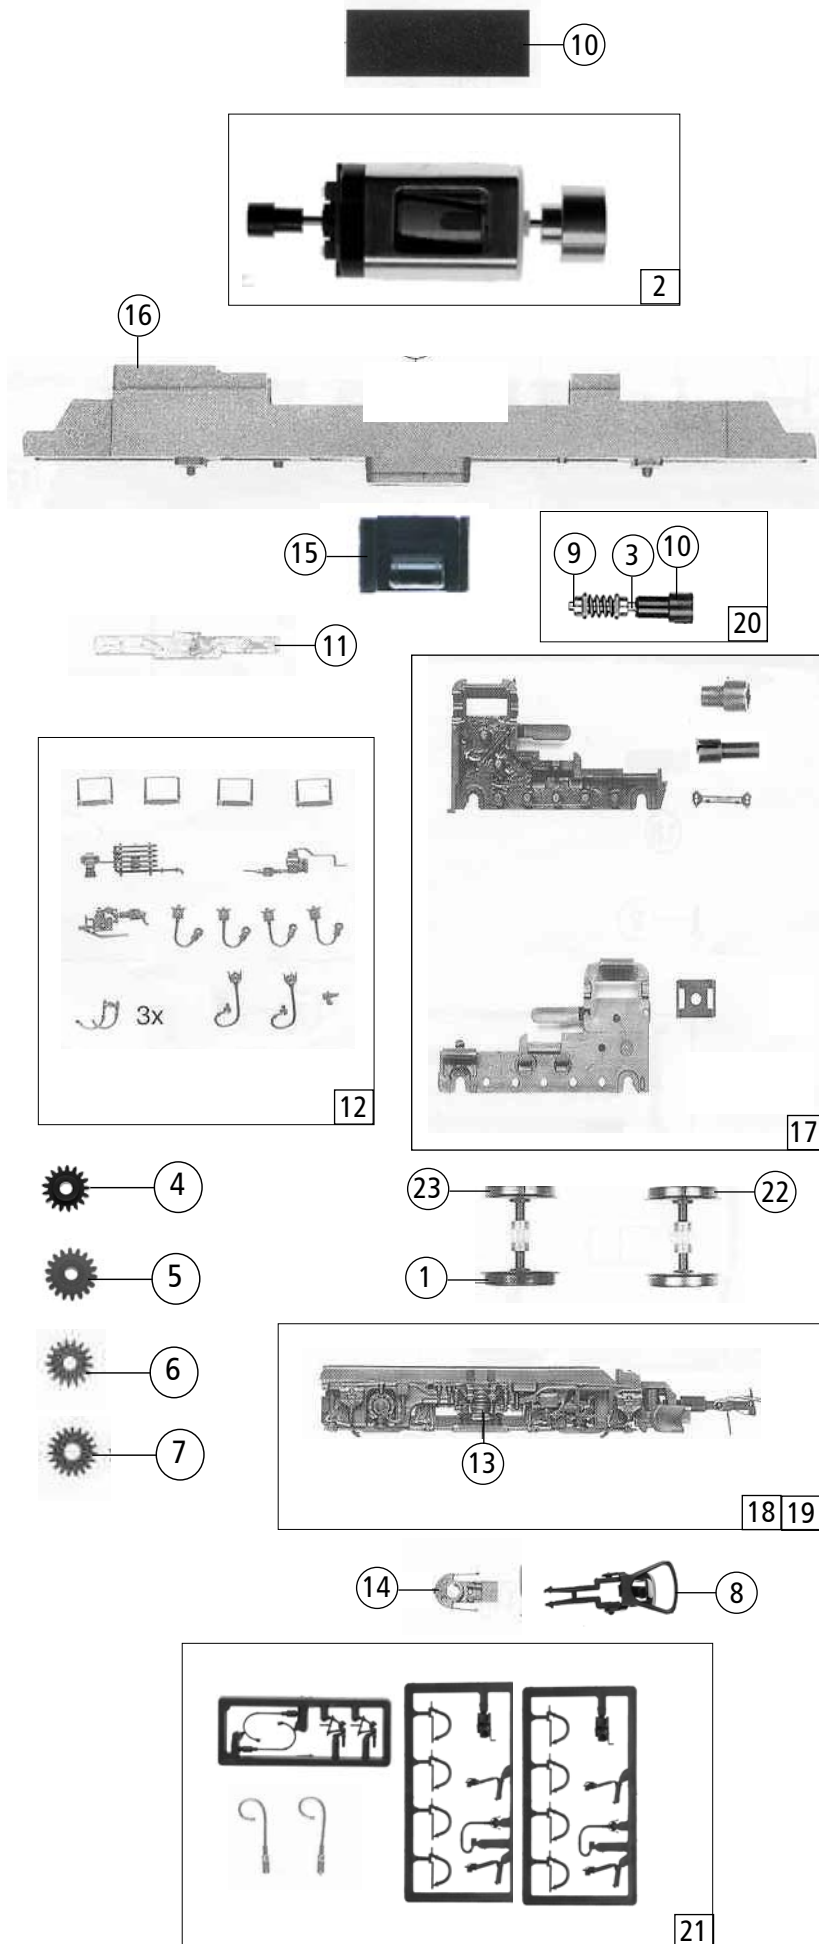

62595 DB AG BR 115			
Pos. Nr. Pos.no.	Beschreibung Description	Art.-Nr. Art.no.	Preisgruppe Price bracket
1	Haftringesatz 10Stk. Traction tyre set 10 pieces	40070	--
2	Motor Motor	85122	57
3	Scheibe Washer	86108	2
4	Zahnrad Z=17 Gear Z=17	86409	2
5	Zahnrad Z=18 Gear Z=18	86460	2
6	Schneckenrad Worm gear	86490	4
7	Zahnrad Z=19 Gear Z=19	86493	2
8	Standardkupplung Coupling standard	89246	5
9	Lager für Schneckenachse Bearing for worm axle	89749	6
10	Papierzuschnitt Insulating paper	89793	2
11	Radkontakt Wheel contact	89875	3
12	Teilesatz Blende Parts set bogie	100580	20
13	Federblock Spring imitation	105753	2
14	Kupplungshalter Coupling holder	100829	2
15	Werkzeugkasten Loco bottom	101332	5
16	Lokrahmen Loco frame	108803	30
17	Teilesatz Getriebe Part set driver	109375	24
18	Drehgestellblende 1 komplett Bogie frame 1 assembly	109377	30
19	Drehgestellblende 2 komplett Bogie frame 2 assembly	109378	30
20	Schneckensatz komplett Worm gear assembly	109382	24
21	Zurüstbeutel Bag with accessories	120521	15
22	Radsatz mit Zahnrad Wheelset with gear	120524	18
23	Radsatz mit 2 Haftringen Wheelset with 2 traction tires	120525	20

Ersatzteile erhalten Sie bei Ihrem Fachhändler,
oder Ihrer Landesvertretung.
You can order your Replacement Parts at your
local dealer, your country representative.