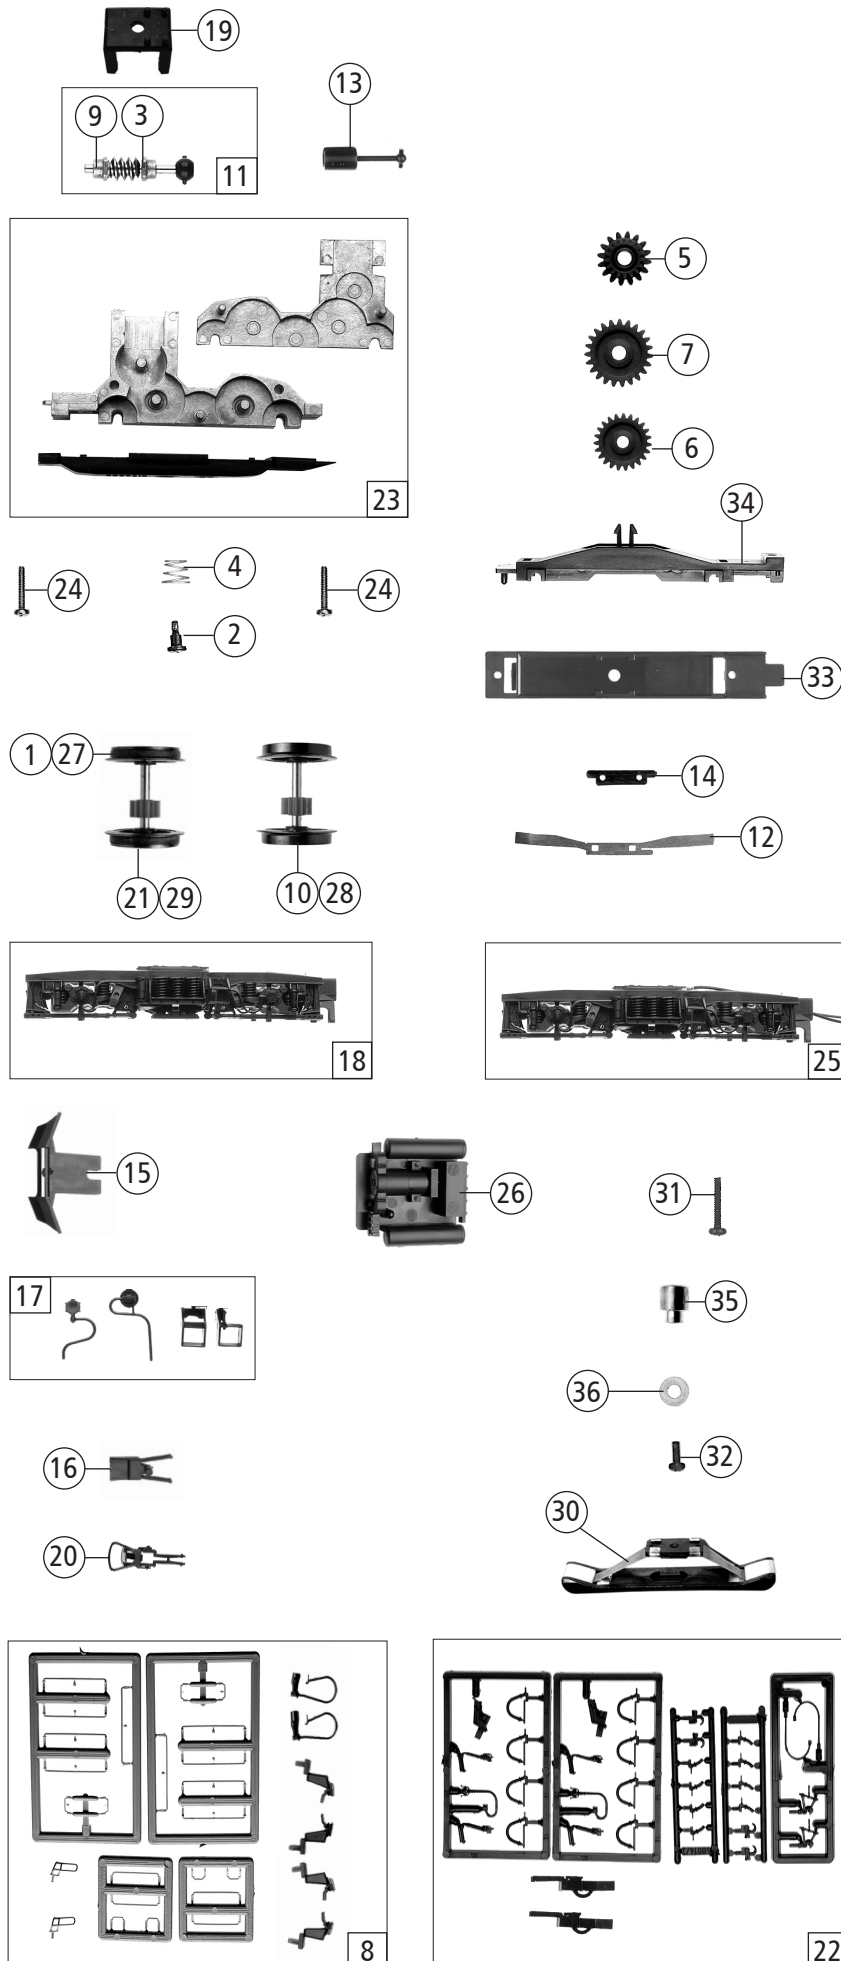

Pos. Nr. Pos.no.	Beschreibung Description	Art.-Nr. Art.no.	Preisgruppe Price bracket
73421	MEG BR 143	=	
79421		~	
1	Hafrings.10Stk.12,9-14,6mm Traction tyre set 10 part 12,9-14,6mm	40070	---
2	FK-Schraube m.Gew. M2X4,5/7,5 FK-Screw	85771	4
3	Beilagscheibe 2.1X4/0.2 MM Washer 2,1x4 / 0,2 MM	86108	3
4	Feder Spring	86202	3
5	Schneckenzahnrad doppelt Worm gear double	86419	6
6	Zahnrad Z=23 gerade M 0.4 Gear-Z=23 direct M 0.4	111679	3
7	Zahnrad Z=29/M-0.4 Gear	86467	3
8	Zurüstbeutel Bag w. Accessories	107434	14
9	Lager für Schneckenachse Rubber road bed	89749	6
10	Radsatz ohne Hafringe Wheelset without traction tyres	90828	11
11	Schneckensatz Worm set	100254	13
12	Radkontakt Wheel contact	100256	3
13	Kardanwelle Cardan shaft	100260	4
14	Kontakthalter Contact holder	100485	3
15	Schienenräumer Rail guard	105848	4
16	Kupplungskammer Coupling chamber	105849	4
17	Lagerdeckel-Treppensatz Bogiesteuer and stairset	105854	12
18	Blende 1 komplett Boogie frame 1 assembly	107422	18
19	Schneckendeckel Wormcover	94707	4
20	Standardkupplung Standard coupling	89246	6
21	Radsatz mit 2 Hafringen Wheelset with 2 traction tyres	107423	12
22	Zurüstbeutel Bag w. accessories	107436	15
23	Getriebesatz Gear set	135190	13
24	GF-Schraube M2X6 GF-Screw M2x6	114828	3
25	Blende 2 komplett Boogie frame 2 assembly	115222	18
26	Mittelkasten Battery box	107418	6
AC-Wechselstrom			
27	Hafrings.10Stk.12,5-15,3mm Set with traction tires 10 pieces	40075	---
28	Radsatz ohne Hafringe Wheelset without traction tyres	90830	10
29	Radsatz mit Hafringen Wheelset with traction tyres	90831	12
30	Schleifer Slider	86030	14
31	GF-Schraube M1,6x8 GF-Screw M1,6x8	115037	3
32	GF-Schraube M1,6x4 GF-Screw M1,6x4	114850	3
33	Drehgestellboden Bogie bottom	107444	8
34	Drehgestellrahmen Bogie frame	107445	8
35	Anschlußnippel Connection nipple	111116	4
36	Scheibe Washer	112681	3

Ersatzteile erhalten Sie direkt unter www.roco.cc, bei Ihrem Fachhändler oder Ihrer Landesvertretung:
Spare parts can be ordered directly at www.roco.cc and from your local dealer or country representative.