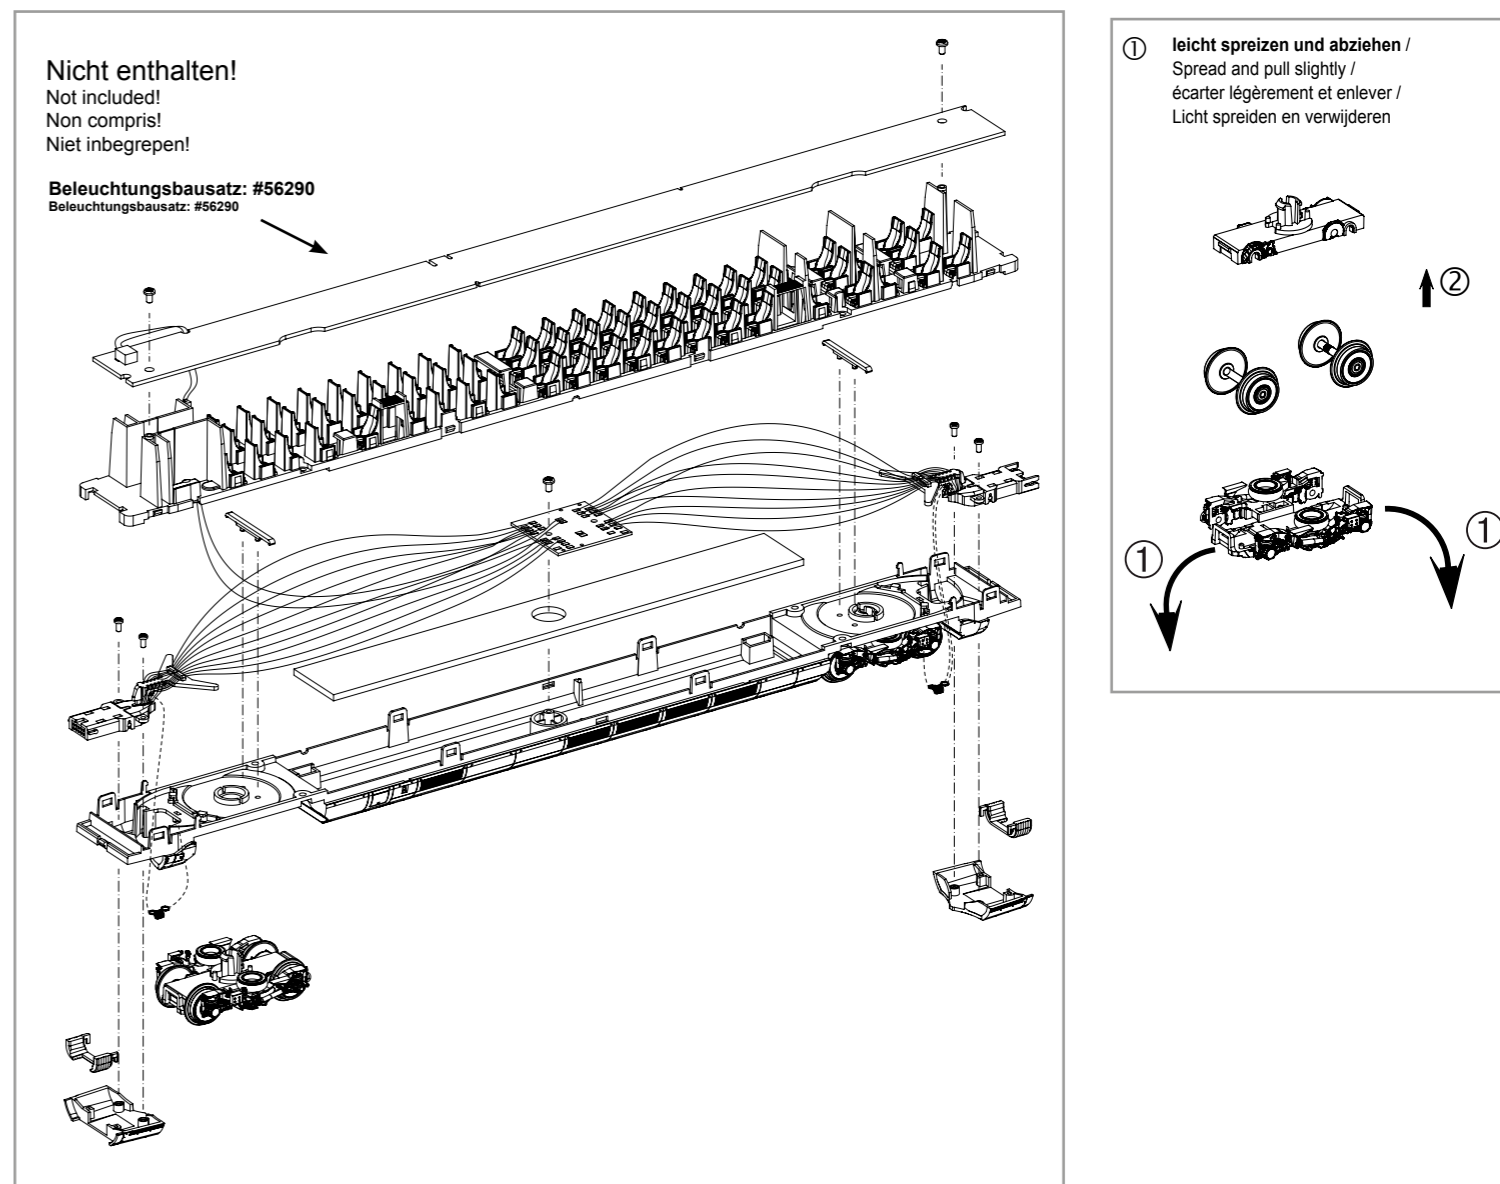

58594A Gleichstrom DC 0-12 V
58595A Wechselstrom AC 0-16 V

ERSATZTEILE MITTELWAGEN ICE 4

Spare parts for middle car

Bei Ersatzteilanforderung bitte immer die vollständige Ersatzteil-Nr. angeben • Please order the wanted spare part with the complete spare part item number.