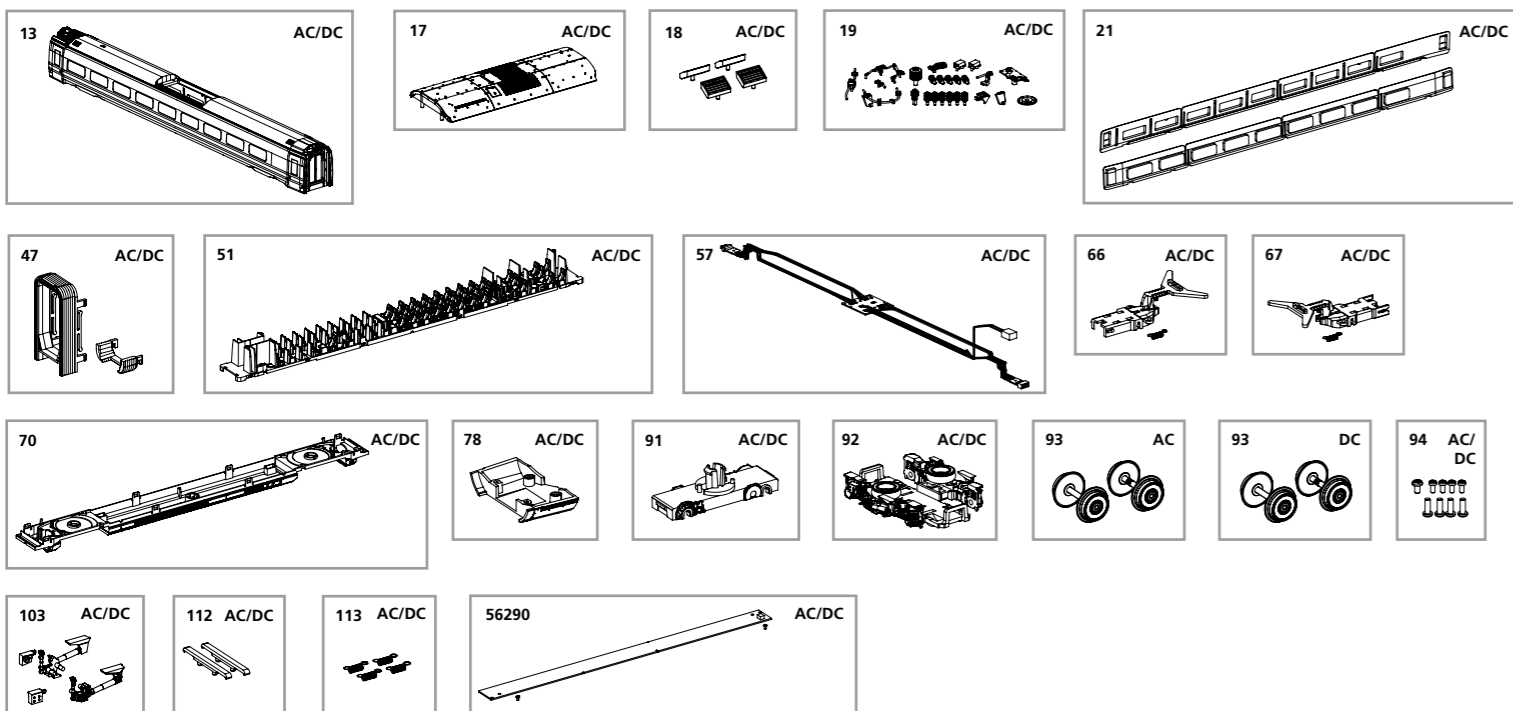

ERSATZTEILE MITTELWAGEN ICE 4

Spare parts for middle car

Bei Ersatzteilanforderung bitte immer die vollständige Ersatzteil-Nr. angeben • Please order the wanted spare part with the complete spare part item number.

Bezeichnung / Description	ET-Nr. / spare part N°	PG*
Gehäuse, komplett / Body, complete	58594A-13	14
Abdeckung Klimaanlage Wagen / Air condition cover middle car	51402-17	7
Dachlüfter (4 Stk.) / Ventilation roof (set of 4)	51402-18	8
Isolatoren, Dachleitungen / Isolators, Cable	51400-19	10
Fenster Mittelwagen links-rechts / Window middle car left-right	58594A-21	10
Faltenbalg / Bellows	51400-47	7
Inneneinrichtung / Interior	58594A-51	8
Leiterplatte komplett / PCB complete	58594A-57	14
Kupplungshalter (Buchsenseite) / Coupler (bush)	51402-66	7
Kupplungshalter (Steckerseite) / Coupler (plug)	51402-67	7
Rahmen / Frame	58594A-70	11
Schwensschürze Kupplung Tür / Chassis end engraving	51400-78	7
Drehgestellhalter / Holder Bogie	51400-91	7
Drehgestell mit Seitenblenden / Bogie with side cover	51400-92	11
Schraubenset / Set of screws	51400-94	7
Kleinteile Drehgestell / Small parts Gear box	51400-103	8
Kabelhalter (2 Stk.) / Cable holder (2 pcs.)	51400-112	5
Kupplungsfeder (4 Stk.) / Coupler-spring (set of 4)	51400-113	6

Bezeichnung / Description	ET-Nr. / spare part N°	PG*
ET aus unserem Standard-Programm / Spare parts standard range		
Beleuchtungsbausatz Mittelwagen / interior light kit middle car	56290	
nur für DC-Version / only for DC version		
Radsatz (2 Stk.) / Wheelset (set of 2)	51400-93	10
nur für AC-Version / only for AC version		
Radsatz (2 Stk.) / Wheelset (set of 2)	51401-93	10