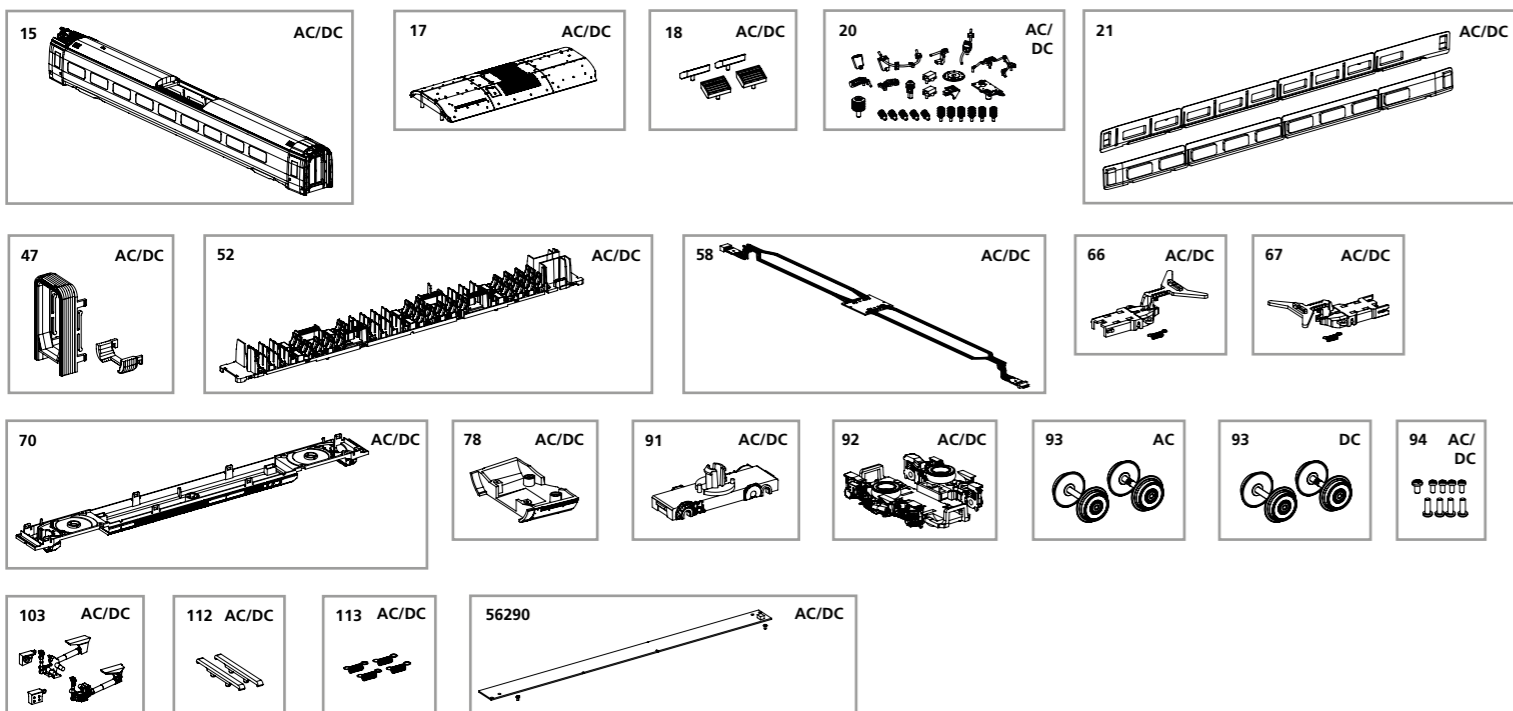

ERSATZTEILE MITTELWAGEN ICE 4

Spare parts for middle car

Bei Ersatzteilanforderung bitte immer die vollständige Ersatzteil-Nr. angeben • Please order the wanted spare part with the complete spare part item number.